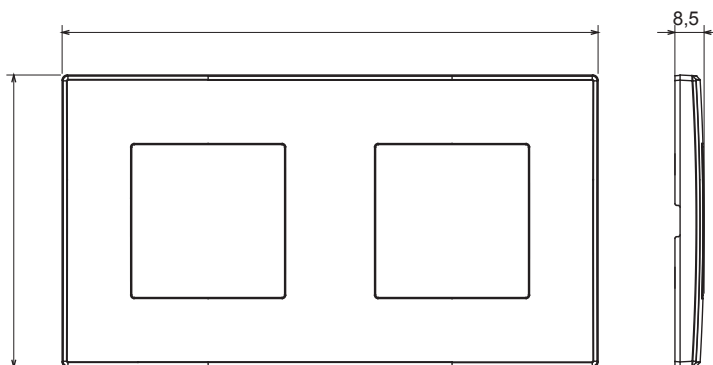

Gamme résidentielle adaptée aux installations sur des boîtes rondes et carrées, caractérisée par un aspect élégant et des formes classiques. Les plaques, en polymère technique, disponibles en sept couleurs et avec différentes modularités, de 1 à 5 groupes, peuvent être installées en positions horizontale et verticale. La gamme, développée autour d'un noyau d'appareils monobloc, est disponible en deux couleurs : blanc et ivoire, toutes deux avec une finition brillante. Extensible avec les appareils modulaires ChoruSmart.

Catégorie	Plaque	Couleur	Gris anthracite
Matière	Technopolymère	Finition	Brillante
Description	2 postes	Type	Horizontale/Verticale
Entraxe	71 mm	Test du fil incandescent	650 °C
Thermopression avec bille	70 °C	Norme	EN 60669-1

DIMENSIONS

6

SYMBOLE TECHNIQUE

GWT

650 °C

70 °C

NORMES ET HOMOLOGATIONS