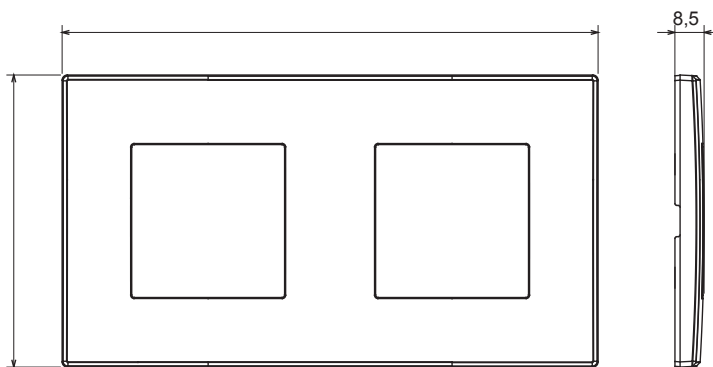

Gamme résidentielle adaptée aux installations sur des boîtes rondes et carrées, caractérisée par un aspect élégant et des formes classiques. Les plaques, en polymère technique, disponibles en sept couleurs et avec différentes modularités, de 1 à 5 groupes, peuvent être installées en positions horizontale et verticale. La gamme, développée autour d'un noyau d'appareils monobloc, est disponible en deux couleurs : blanc et ivoire, toutes deux avec une finition brillante. Extensible avec les appareils modulaires ChoruSmart.

Catégorie	Plaque	Couleur	Crème
Matière	Technopolymère	Finition	Brillante
Description	2 postes	Type	Horizontale/Verticale
Entraxe	71 mm	Test du fil incandescent	650 °C
Thermopression avec bille	70 °C	Norme	EN 60669-1

DIMENSIONS

6

SYMBOLE TECHNIQUE

NORMES ET HOMOLOGATIONS