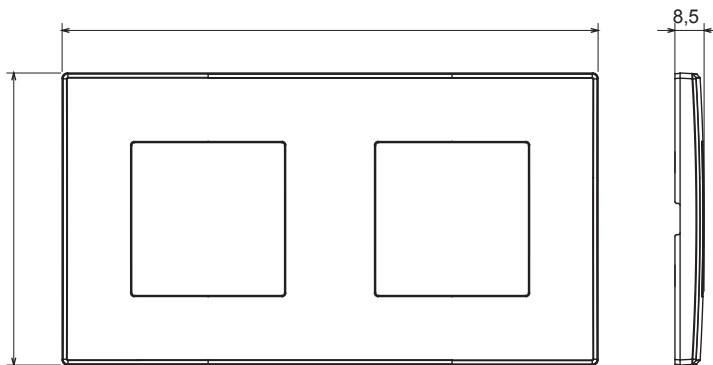

Gamme résidentielle adaptée aux installations sur des boîtes rondes et carrées, caractérisée par un aspect élégant et des formes classiques. Les plaques, en polymère technique, disponibles en sept couleurs et avec différentes modularités, de 1 à 5 groupes, peuvent être installées en positions horizontale et verticale. La gamme, développée autour d'un noyau d'appareils monobloc, est disponible en deux couleurs : blanc et ivoire, toutes deux avec une finition brillante. Extensible avec les appareils modulaires ChoruSmart.

Catégorie	Plaque	Couleur	Chanvre
Matière	Technopolymère	Finition	Brillante
Description	2 postes	Type	Horizontale/Verticale
Entraxe	71 mm	Test du fil incandescent	650 °C
Thermopression avec bille	70 °C	Norme	EN 60669-1

### DIMENSIONS

6