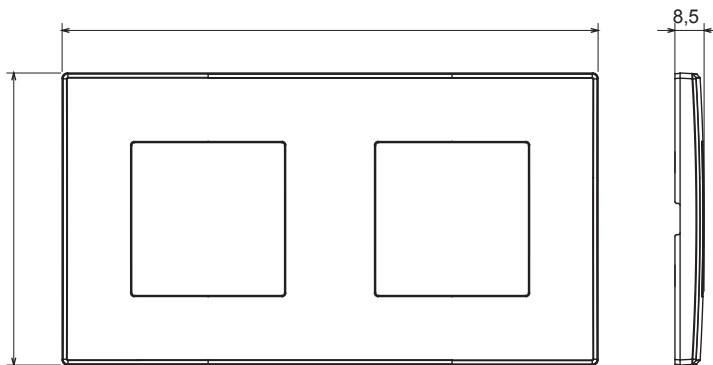

Gamme résidentielle adaptée aux installations sur des boîtes rondes et carrées, caractérisée par un aspect élégant et des formes classiques. Les plaques, en polymère technique, disponibles en sept couleurs et avec différentes modularités, de 1 à 5 groupes, peuvent être installées en positions horizontale et verticale. La gamme, développée autour d'un noyau d'appareils monobloc, est disponible en deux couleurs : blanc et ivoire, toutes deux avec une finition brillante. Extensible avec les appareils modulaires ChoruSmart.

Catégorie	Plaque	Couleur	Gris clair
Matière	Technopolymère	Finition	Brillante
Description	2 postes	Type	Horizontale/Verticale
Entraxe	71 mm	Test du fil incandescent	650 °C
Thermopression avec bille	70 °C	Norme	EN 60669-1

DIMENSIONS

6

SYMBOLE TECHNIQUE

NORMES ET HOMOLOGATIONS