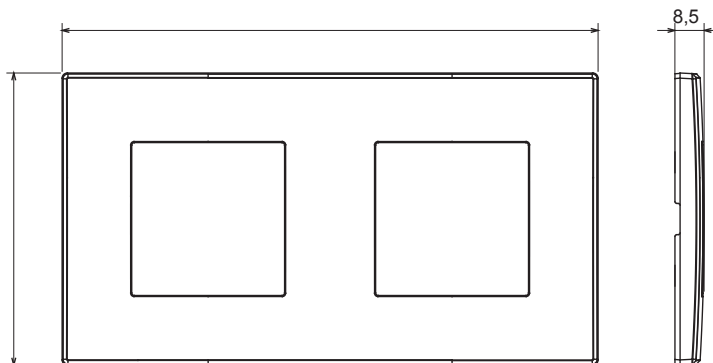

Gamme résidentielle adaptée aux installations sur des boîtes rondes et carrées, caractérisée par un aspect élégant et des formes classiques. Les plaques, en polymère technique, disponibles en sept couleurs et avec différentes modularités, de 1 à 5 groupes, peuvent être installées en positions horizontale et verticale. La gamme, développée autour d'un noyau d'appareils monobloc, est disponible en deux couleurs : blanc et ivoire, toutes deux avec une finition brillante. Extensible avec les appareils modulaires ChoruSmart.

Catégorie	Plaque	Couleur	Gris foncé
Matière	Technopolymère	Finition	Brillante
Description	2 postes	Type	Horizontale/Verticale
Entraxe	71 mm	Test du fil incandescent	650 °C
Thermopression avec bille	70 °C	Norme	EN 60669-1

### DIMENSIONS

6