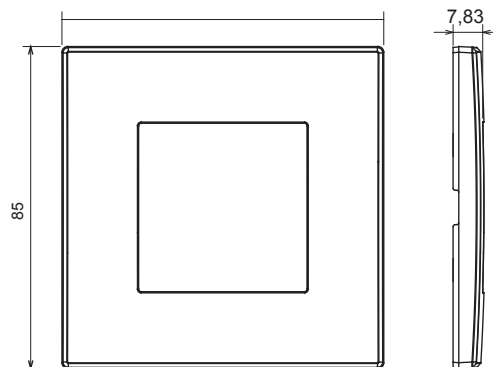

Gamme résidentielle adaptée aux installations sur des boîtes rondes et carrées, caractérisée par un aspect élégant et des formes classiques. Les plaques, en polymère technique, disponibles en sept couleurs et avec différentes modularités, de 1 à 5 groupes, peuvent être installées en positions horizontale et verticale. La gamme, développée autour d'un noyau d'appareils monobloc, est disponible en deux couleurs : blanc et ivoire, toutes deux avec une finition brillante. Extensible avec les appareils modulaires ChoruSmart.

Catégorie	Plaque	Couleur	Ivoire
Matière	Technopolymère	Finition	Brillante
Description	1 poste	Test du fil incandescent	650 °C
Thermopression avec bille	70 °C	Norme	EN 60669-1

### DIMENSIONS