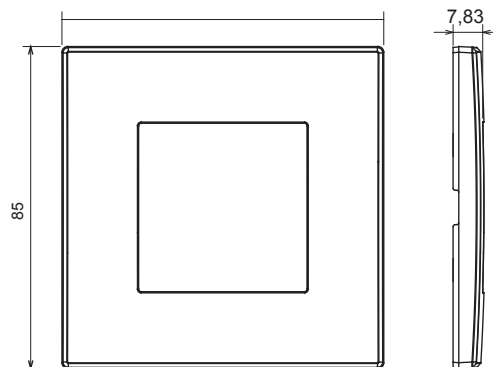

Gamme résidentielle adaptée aux installations sur des boîtes rondes et carrées, caractérisée par un aspect élégant et des formes classiques. Les plaques, en polymère technique, disponibles en sept couleurs et avec différentes modularités, de 1 à 5 groupes, peuvent être installées en positions horizontale et verticale. La gamme, développée autour d'un noyau d'appareils monobloc, est disponible en deux couleurs : blanc et ivoire, toutes deux avec une finition brillante. Extensible avec les appareils modulaires ChoruSmart.

Catégorie	Plaque	Couleur	Chanvre
Matière	Technopolymère	Finition	Brillante
Description	1 poste	Test du fil incandescent	650 °C
Thermopression avec bille	70 °C	Norme	EN 60669-1

DIMENSIONS

SYMBOLE TECHNIQUE