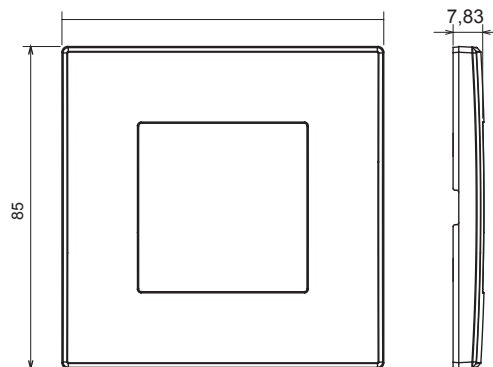

Gamme résidentielle adaptée aux installations sur des boîtes rondes et carrées, caractérisée par un aspect élégant et des formes classiques. Les plaques, en polymère technique, disponibles en sept couleurs et avec différentes modularités, de 1 à 5 groupes, peuvent être installées en positions horizontale et verticale. La gamme, développée autour d'un noyau d'appareils monobloc, est disponible en deux couleurs : blanc et ivoire, toutes deux avec une finition brillante. Extensible avec les appareils modulaires ChoruSmart.

Catégorie	Plaque	Couleur	Gris clair
Matière	Technopolymère	Finition	Brillante
Description	1 poste	Test du fil incandescent	650 °C
Thermopression avec bille	70 °C	Norme	EN 60669-1

DIMENSIONS

SYMBOLE TECHNIQUE