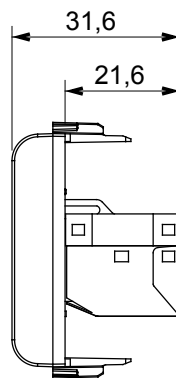

Catégorie	Prises données	Description	RJ45
Couleur	Ivoire	Catégorie d'utilisation	6
Câbles	FTP	Connexion	Sans outil
Nombre de paires	4	Norme	EN 60603-7-5
N. de modules	1	Matière	Technopolymère

### DIMENSIONS