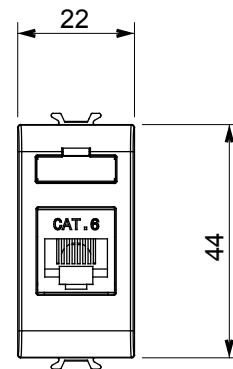

Catégorie	Prises données	Description	RJ45
Couleur	Ivoire	Catégorie d'utilisation	6
Câbles	FTP	Connexion	Sans outil
Nombre de paires	4	Norme	EN 60603-7-5
N. de modules	1	Matière	Technopolymère

### DIMENSIONS