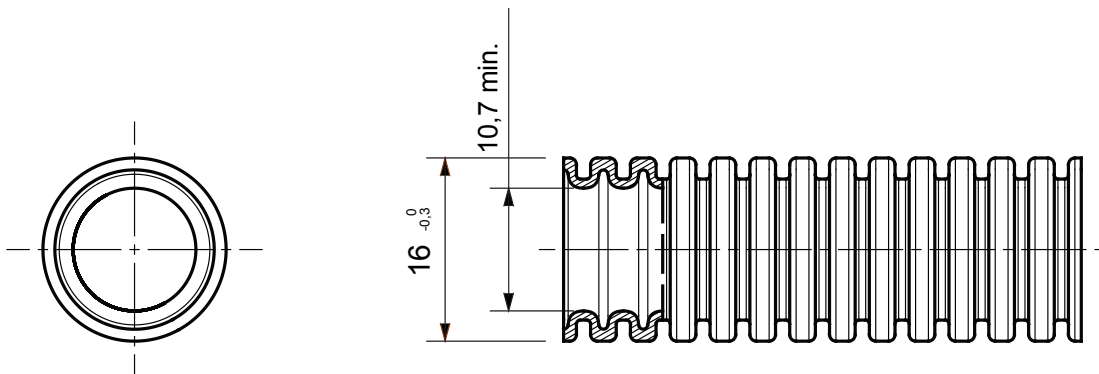

DIMENSIONS

SYMBOLE TECHNIQUE

GWT

850 °C

LS
LOW SMOKE

16J

750N

INSTALLATION
-5°C min / +90°C max

NORMES ET HOMOLOGATIONS

GEWISS FRANCE SAS
ILIADE, 3 rue Christophe Colomb, 91300 Massy,
France
Tél : +33 (0) 1 64 86 80 80
Société soumise à la gestion et à la coordination de
Polifin S.p.A.

www.gewiss.com/fr/fr
gewiss-fr@gewiss.com
Dernière mise à jour 25/06/2026

Les caractéristiques, dimensions, dessins et images sont communiqués à titre purement informatif et peuvent faire l'objet de modification sans aucun préavis