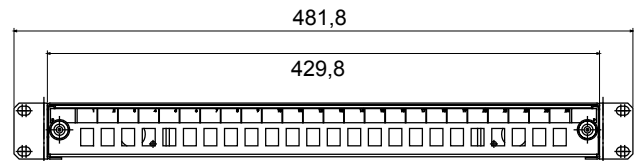

Les tableaux et les armoires de la gamme Data Center sont disponibles dans un large choix de modularité et de profondeurs (jusqu'à 1000 mm), pour s'adapter à tous les besoins des applications.

Fabriqués à partir de matériaux de haute qualité (le débit statique à pleine charge peut atteindre 1000 kg), les produits se caractérisent également par leur câblage simple (grâce à de grands volumes internes) et une personnalisation complète, avec des portes avant amovibles et réversibles.

Catégorie	Tiroir de panneau de brassage à fibre optique vide de 19"	Caractéristiques	Convient pour 24 coupleurs ST
Matière	Acier	Finition	Ride
Couleur	Noir RAL 9005	Unité de câblage	1U
Profondeur	250 mm	Electrocod	3752

## DIMENSIONS