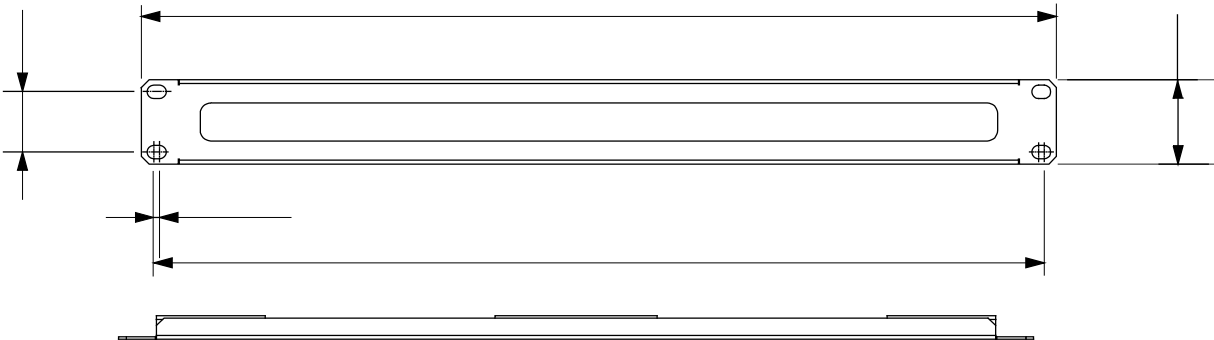

Les tableaux et les armoires de la gamme Data Center sont disponibles dans un large choix de modularité et de profondeurs (jusqu'à 1000 mm), pour s'adapter à tous les besoins des applications.

Fabriqués à partir de matériaux de haute qualité (le débit statique à pleine charge peut atteindre 1000 kg), les produits se caractérisent également par leur câblage simple (grâce à de grands volumes internes) et une personnalisation complète, avec des portes avant amovibles et réversibles.

Catégorie	Panneau de gestion des câbles 19"	Caractéristiques	Avec broches
Matériau	Acier	Finition	Ride
Couleur	Noir RAL 9005	Unité de câblage	1U
Electrocod	3752		

DIMENSIONS

NORMES ET HOMOLOGATIONS