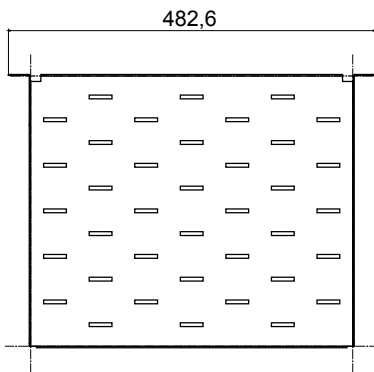

Les tableaux et les armoires de la gamme Data Center sont disponibles dans un large choix de modularité et de profondeurs (jusqu'à 1000 mm), pour s'adapter à tous les besoins des applications.

Fabriqués à partir de matériaux de haute qualité (le débit statique à pleine charge peut atteindre 1000 kg), les produits se caractérisent également par leur câblage simple (grâce à de grands volumes internes) et une personnalisation complète, avec des portes avant amovibles et réversibles.

Description	Étagère fixe 19"	Capacité de charge (kg)	20
Matière	Acier	Finition	Ride
Couleur	Noir RAL 9005	Unité de câblage	2U
Profondeur	360 mm	Electrocod	3752

DIMENSIONS

NORMES ET HOMOLOGATIONS