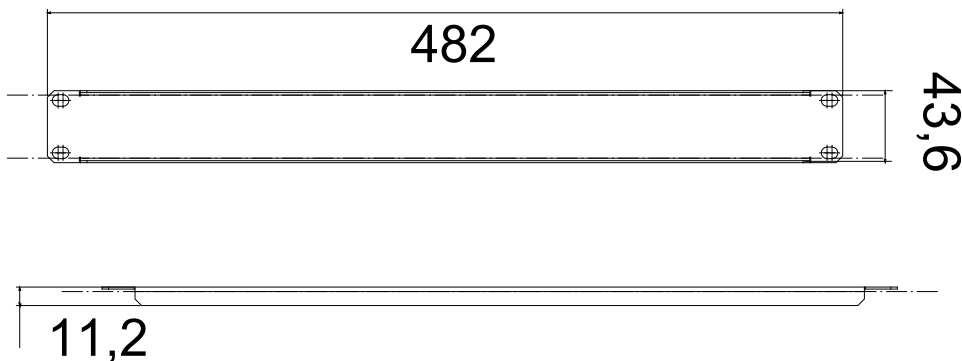

Les tableaux et les armoires de la gamme Data Center sont disponibles dans un large choix de modularité et de profondeurs (jusqu'à 1000 mm), pour s'adapter à tous les besoins des applications.

Fabriqués à partir de matériaux de haute qualité (le débit statique à pleine charge peut atteindre 1000 kg), les produits se caractérisent également par leur câblage simple (grâce à de grands volumes internes) et une personnalisation complète, avec des portes avant amovibles et réversibles.

Catégorie	Cache aveugle 19"	Matière	Acier
Finition		Ride Couleur	Noir RAL 9005
Unité de câblage	1U	Electrocod	3752

DIMENSIONS

NORMES ET HOMOLOGATIONS