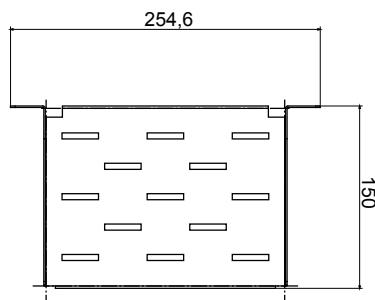

Les tableaux et les armoires de la gamme Data Center sont disponibles dans un large choix de modularité et de profondeurs (jusqu'à 1000 mm), pour s'adapter à tous les besoins des applications.

Fabriqués à partir de matériaux de haute qualité (le débit statique à pleine charge peut atteindre 1000 kg), les produits se caractérisent également par leur câblage simple (grâce à de grands volumes internes) et une personnalisation complète, avec des portes avant amovibles et réversibles.

Description	Étagère fixe 10"	Caractéristiques	Profondeur 150 mm
Capacité de charge (kg)	10	Matière	Acier
Finition	Ride	Couleur	Noir RAL 9005
Unité de câblage	1U	Profondeur	150 mm
Electrocod	3752		

DIMENSIONS