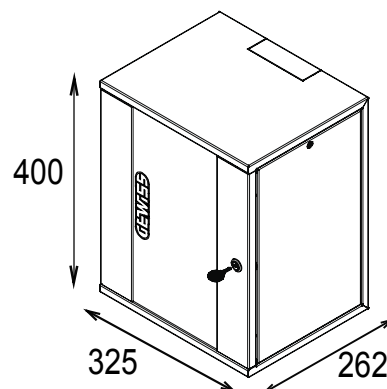

Système complet pour la connexion et la distribution de réseaux LAN dans des environnements résidentiels et tertiaires. La gamme comprend des solutions à fibre optique, des panneaux muraux, des armoires au sol et des produits de câblage en cuivre.

Les tableaux et les armoires de la gamme Data Center sont disponibles dans un large choix de modularité et de profondeurs (jusqu'à 1000 mm), pour s'adapter à tous les besoins des applications.

Fabriqués à partir de matériaux de haute qualité (le débit statique à pleine charge peut atteindre 1000 kg), les produits se caractérisent également par leur câblage simple (grâce à de grands volumes internes) et une personnalisation complète, avec des portes avant amovibles et réversibles.

Catégorie	Armoire murale 10"	Matière	Acier
Finition	Texturé	Couleur	Gris (RAL 7035)
Unité de câblage	8U	Type de porte	Réversible
Ouverture de porte	180°	Capacité de charge statique	15 kilogramme
Nombre d'améliorations	2	Dim. externes LxHxP (mm)	325x400x262
Indice de protection	IP20	Electrocod	3752

DIMENSIONS

SYMBOLE TECHNIQUE

IP

IP20

NORMES ET HOMOLOGATIONS