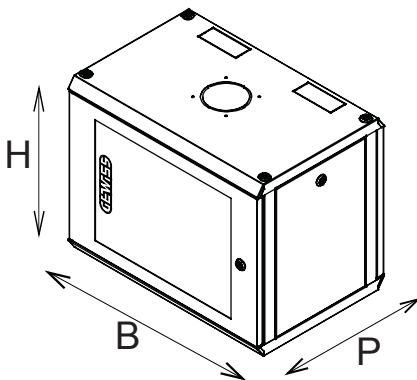

Système complet pour la connexion et la distribution de réseaux LAN dans des environnements résidentiels et tertiaires. La gamme comprend des solutions à fibre optique, des panneaux muraux, des armoires au sol et des produits de câblage en cuivre. Les tableaux et les armoires de la gamme Data Center sont disponibles dans un large choix de modularité et de profondeurs (jusqu'à 1000 mm), pour s'adapter à tous les besoins des applications. Fabriqués à partir de matériaux de haute qualité (le débit statique à pleine charge peut atteindre 1000 kg), les produits se caractérisent également par leur câblage simple (grâce à de grands volumes internes) et une personnalisation complète, avec des portes avant amovibles et réversibles.

Catégorie	Armoire murale 19"	Matière	Acier
Finition	Texturé	Couleur	Gris (RAL 7035)
Unité de câblage	15 U	Type de porte	Réversible
Ouverture de porte	180°	Capacité de charge statique	50 kg
Nombre d'améliorations	2	Profondeur (mm)	600 mm
Dim. externes LxHxP (mm)	600x740x600	Indice de protection	IP20
Electrocod	3752		

DIMENSIONS

	H	B	P	
GW 38 406	335	600	400	6U
GW 38 407	470	600	400	9U
GW 38 408	605	600	400	12U
GW 38 409	740	600	400	15U
GW 38 418	605	600	600	12U
GW 38 419	740	600	600	15U

SYMBOLE TECHNIQUE

IP20

NORMES ET HOMOLOGATIONS