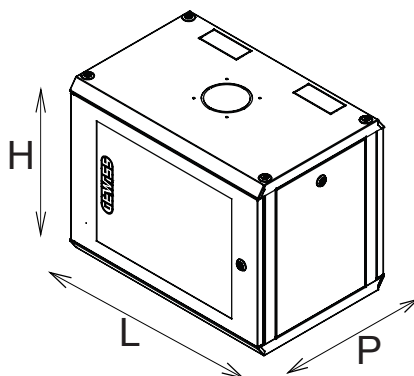

Les tableaux et les armoires de la gamme Data Center sont disponibles dans un large choix de modularité et de profondeurs (jusqu'à 1000 mm), pour s'adapter à tous les besoins des applications.

Fabriqués à partir de matériaux de haute qualité (le débit statique à pleine charge peut atteindre 1000 kg), les produits se caractérisent également par leur câblage simple (grâce à de grands volumes internes) et une personnalisation complète, avec des portes avant amovibles et réversibles.

Catégorie	Armoire murale 19"	Matière	Acier
Finition	Texturé	Couleur	Gris (RAL 7035)
Unité de câblage	15 U	Type de porte	Réversible
Ouverture de porte	180°	Capacité de charge statique	50 kilogramme
Nombre d'améliorations	2	Profondeur (mm)	600 mm
Dim. externes LxHxP (mm)	600x740x600	Indice de protection	IP20
Electrocod	3752		

DIMENSIONS

- 38 406
- 38 407
- 38 408
- 38 409
- 38 418
- 38 419

	H	L	P	

SYMBOLE TECHNIQUE

IP

IP20

NORMES ET HOMOLOGATIONS