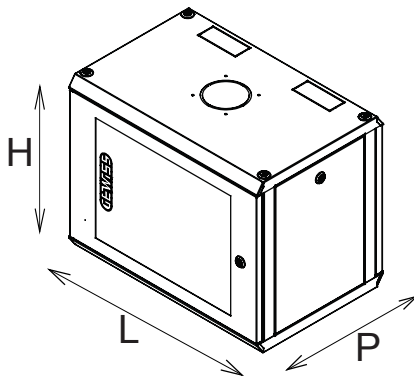

Les tableaux et les armoires de la gamme Data Center sont disponibles dans un large choix de modularité et de profondeurs (jusqu'à 1000 mm), pour s'adapter à tous les besoins des applications.

Fabriqués à partir de matériaux de haute qualité (le débit statique à pleine charge peut atteindre 1000 kg), les produits se caractérisent également par leur câblage simple (grâce à de grands volumes internes) et une personnalisation complète, avec des portes avant amovibles et réversibles.

Catégorie	Armoire murale 19"	Matière	Acier
Finition	Texturé	Couleur	Gris (RAL 7035)
Unité de câblage	12 U	Type de porte	Réversible
Ouverture de porte	180°	Capacité de charge statique	50 kilogramme
Nombre d'améliorations	2	Profondeur (mm)	400 mm
Dim. externes LxHxP (mm)	600x605x400	Indice de protection	IP20
Electrocod	3752		

## DIMENSIONS

- 38 406
- 38 407
- 38 408
- 38 409
- 38 418
- 38 419

	H	L	P	