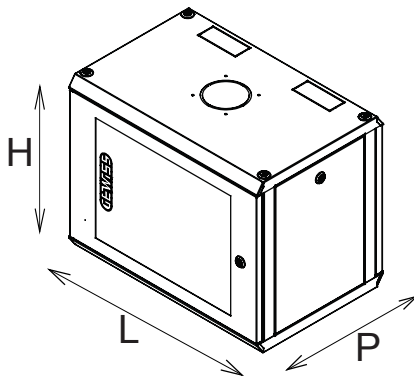

Les tableaux et les armoires de la gamme Data Center sont disponibles dans un large choix de modularité et de profondeurs (jusqu'à 1000 mm), pour s'adapter à tous les besoins des applications.

Fabriqués à partir de matériaux de haute qualité (le débit statique à pleine charge peut atteindre 1000 kg), les produits se caractérisent également par leur câblage simple (grâce à de grands volumes internes) et une personnalisation complète, avec des portes avant amovibles et réversibles.

Catégorie	Armoire murale 19"	Matière	Acier
Finition	Texturé	Couleur	Gris (RAL 7035)
Unité de câblage	6 U	Type de porte	Réversible
Ouverture de porte	180°	Capacité de charge statique	50 kilogramme
Nombre d'améliorations	2	Profondeur (mm)	400 mm
Dim. externes LxHxP (mm)	600x335x400	Indice de protection	IP20
Electrocod	3752		

DIMENSIONS

- 38 406
- 38 407
- 38 408
- 38 409
- 38 418
- 38 419

	H	L	P	

SYMBOLE TECHNIQUE

IP

IP20

NORMES ET HOMOLOGATIONS