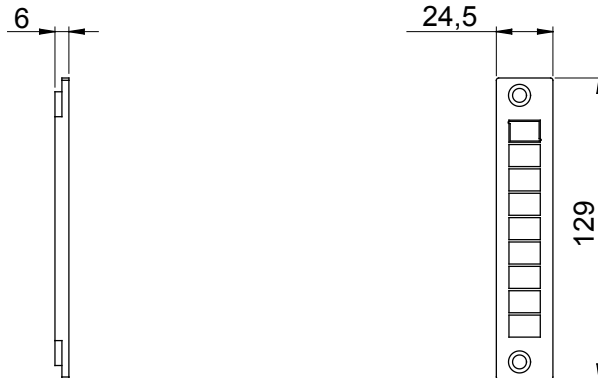

Catégorie	Panneau de brassage vide	Matière	Plastique
Couleur	Gris (RAL 7035)	Caractéristiques	Convient pour 9 adaptateurs SC/APC
Nombre de modules	1	Adapté pour	Armoires de services optiques (CSOE)

### DIMENSIONS