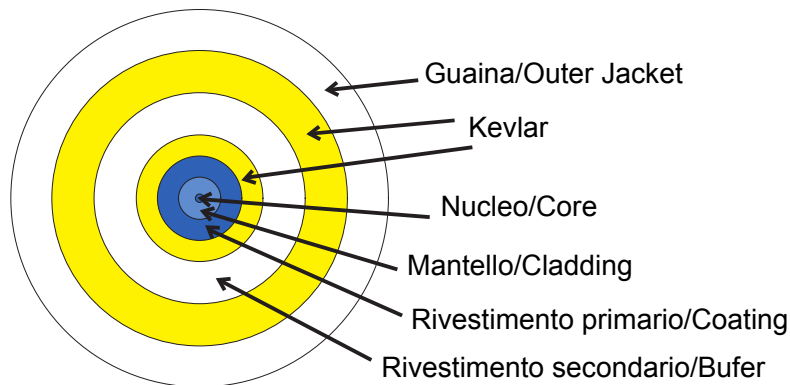

Système complet pour la connexion et la distribution de réseaux LAN dans des environnements résidentiels et tertiaires.

La gamme comprend des solutions à fibre optique, des panneaux muraux, des armoires au sol et des produits de câblage en cuivre. La gamme Data Center fournit tous les produits requis afin de créer une infrastructure à fibre optique multiservices pour les bâtiments résidentiels, en totale conformité avec toutes les indications dictées par les nouvelles directives IEC 306-2 et la loi 164/14.

Catégorie	Connecteur optique	Couleur du câble	Blanc
Nbre de fibres optiques	1	Longueur	40 m
Ø gaine	2,6 mm	Ø gaine de traction	< 4 mm
Pour connecteurs	SC/APC - Fiber Fast	Classification	G.657.A2/B6_a2 Insensible aux courbures
Ø noyau	9 µm	Ø revêtement	125 µm
Membre force	Kevlar	Enveloppe extérieure	LSZH
Câble	Lâche : OS2	Classe RCP	Cca-s1b,d1,a1
Tension	50 N	Rayon de courbure minimum (dynamique)	Diamètre de câble 20x
Rayon de courbure minimum (statique)	Diamètre de câble 10x	Atténuation max. (@1310 nm/@1550 nm)	0.35 / 0.2 dB/Km
Température de fonctionn.	De -10 °C à +60 °C		

DIMENSIONS

NORMES ET HOMOLOGATIONS