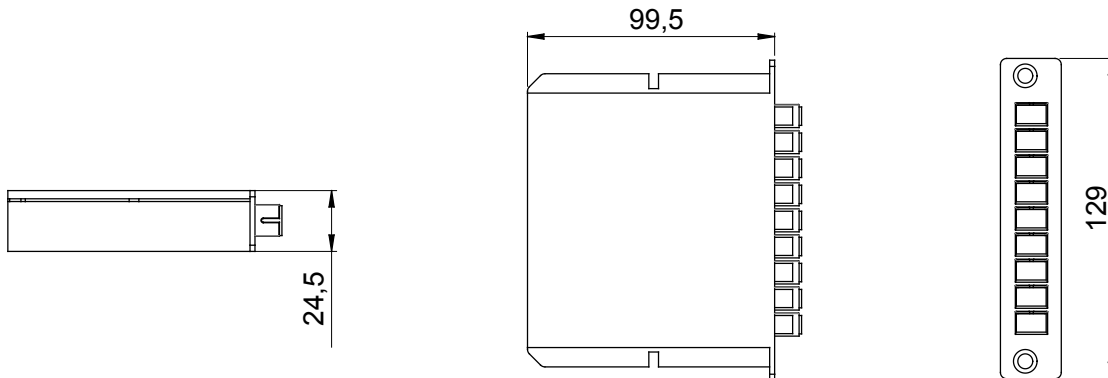

Catégorie	Module répartiteur PLC	N. d'entrées	1
N. de sorties	8	Atténuation (dB)	14
Couleur	Gris (RAL 7035)	Nombre de modules	1
Adapté pour	Armoires de services optiques (CSOE)		

DIMENSIONS

NORMES ET HOMOLOGATIONS