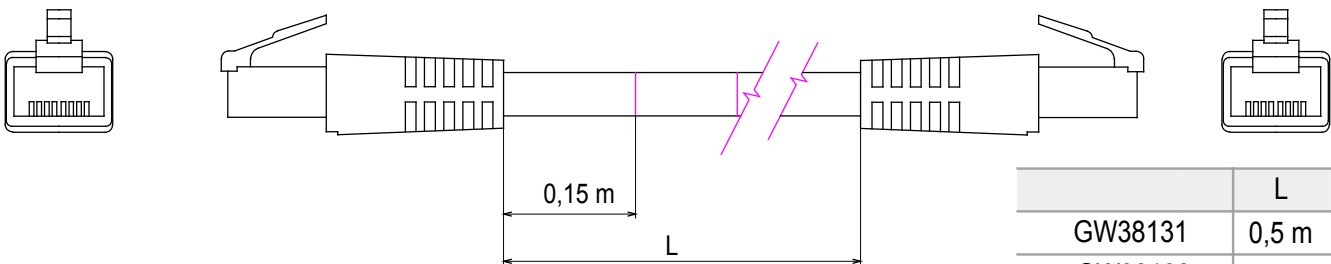

Catégorie	Cordon de permutation	Description	RJ45 - RJ45
Catégorie d'utilisation	6	Câbles type	UTP 24 AWG
Système	UTP	Longueur câble	1 m
Couleur	Gris	Electrocod	2972

DIMENSIONS

	L
GW38131	0,5 m
GW38132	1 m
GW38133	2 m