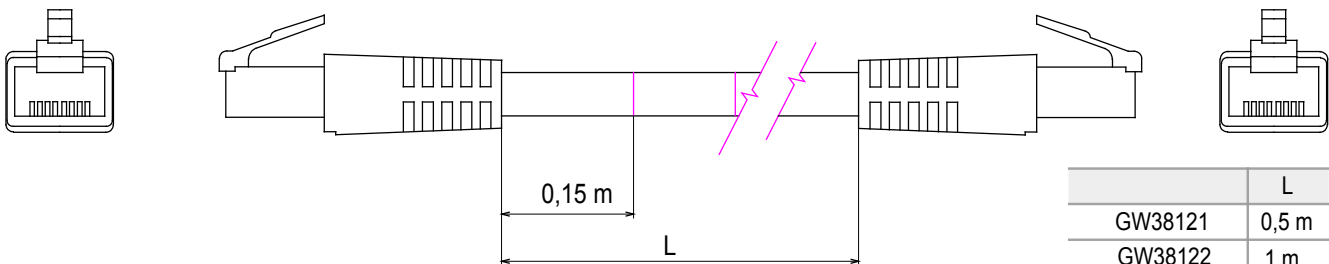

Système complet pour la connexion et la distribution des réseaux LAN dans les zones résidentielles et tertiaires.

La gamme comprend des solutions de fibre optique, des panneaux muraux, des armoires de sol et des produits de câblage en cuivre.

Catégorie	Cordon de permutation	Description	RJ45 - RJ45
Catégorie d'utilisation	5e	Câbles type	FTP 24 AWG
Système	FTP	Longueur câble	5 m
Couleur	Gris	Electrocod	2972

### DIMENSIONS

	L
GW38121	0,5 m
GW38122	1 m
GW38123	2 m
GW38124	5 m