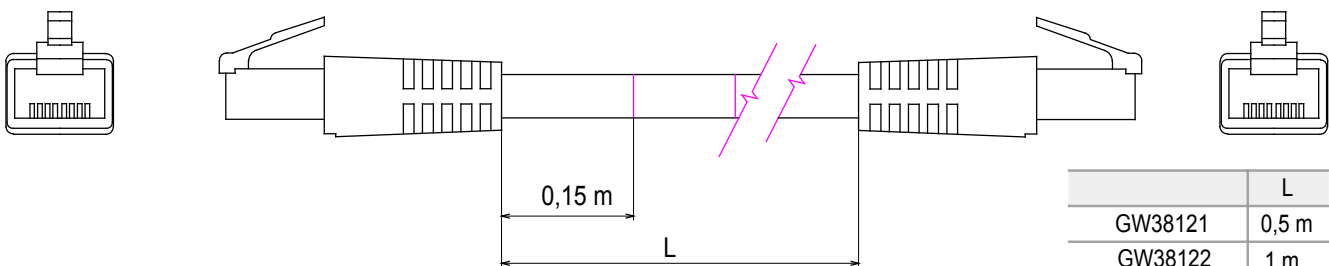

Système complet pour la connexion et la distribution des réseaux LAN dans les zones résidentielles et tertiaires.

La gamme comprend des solutions de fibre optique, des panneaux muraux, des armoires de sol et des produits de câblage en cuivre.

Catégorie	Cordon de permutation	Description	RJ45 - RJ45
Catégorie d'utilisation	5e	Câbles type	FTP 24 AWG
Système	FTP	Longueur câble	2 m
Couleur	Gris	Electrocod	2972

### DIMENSIONS

	L
GW38121	0,5 m
GW38122	1 m
GW38123	2 m
GW38124	5 m