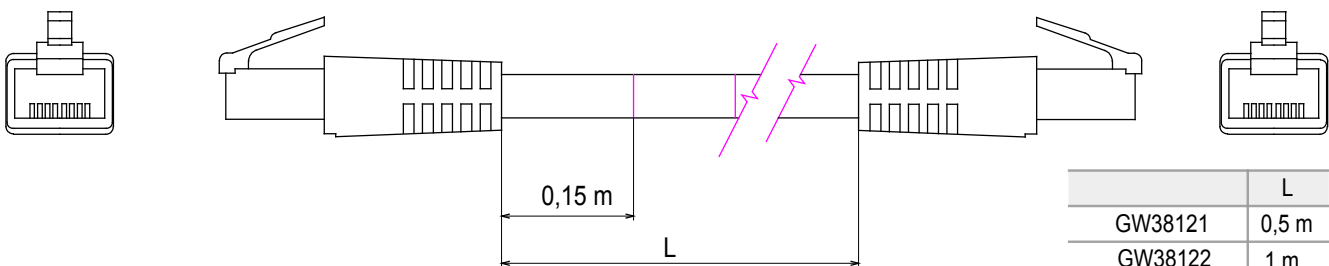

Système complet pour la connexion et la distribution des réseaux LAN dans les zones résidentielles et tertiaires.

La gamme comprend des solutions de fibre optique, des panneaux muraux, des armoires de sol et des produits de câblage en cuivre.

Catégorie	Cordon de permutation	Description	RJ45 - RJ45
Catégorie d'utilisation	5e	Câbles type	FTP 24 AWG
Système	FTP	Longueur câble	1 m
Couleur	Gris	Electrocod	2972

### DIMENSIONS

	L
GW38121	0,5 m
GW38122	1 m
GW38123	2 m
GW38124	5 m