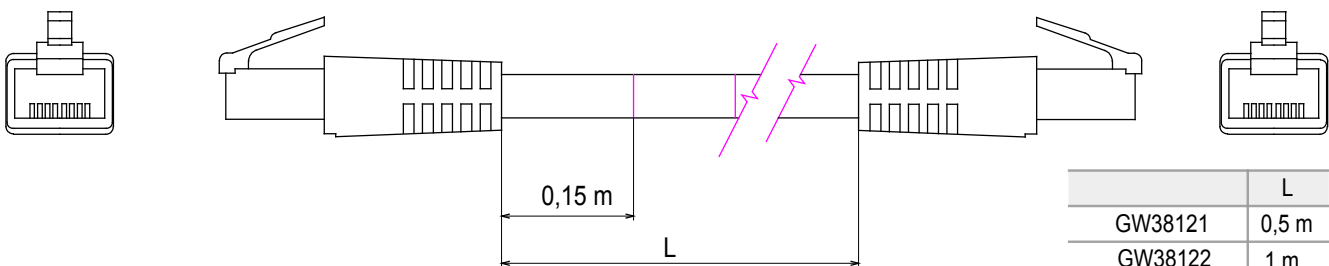

Système complet pour la connexion et la distribution des réseaux LAN dans les zones résidentielles et tertiaires.

La gamme comprend des solutions de fibre optique, des panneaux muraux, des armoires de sol et des produits de câblage en cuivre.

Pour les réseaux câblés en cuivre, le Data Center propose des connecteurs RJ45 et des coupleurs HDMI et USB adaptés à la série civile Gewiss, des cordons de permutation et des câbles UTP et FTP, offrant une flexibilité d'installation et une facilité de câblage.

Catégorie	Cordon de permutation	Description	RJ45 - RJ45
Catégorie d'utilisation	5e	Câbles type	FTP 24 AWG
Système	FTP	Longueur câble	0.5 m
Couleur	Gris	Electrocod	2972

DIMENSIONS

	L
GW38121	0,5 m
GW38122	1 m
GW38123	2 m
GW38124	5 m