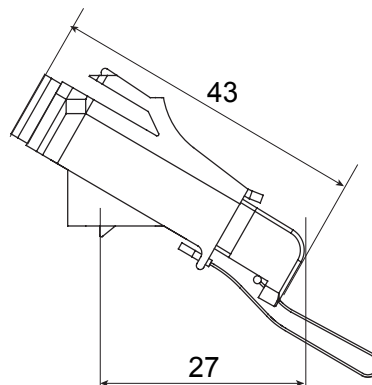

Catégorie	Adaptateur à fibre optique angulaire	Matière	Corps en plastique avec manchon d'alignement en céramique
Couleur	Vert RAL 6018	Caractéristiques	Unidirectionnel, monomode
Pour connecteurs	SC/APC	Type	Femelle/Femelle
Compatibilité	Keystone Jack	Inclinaison angle	40°
Fournitures	Avec capuchon de sécurité et cordon immanquable		

### DIMENSIONS