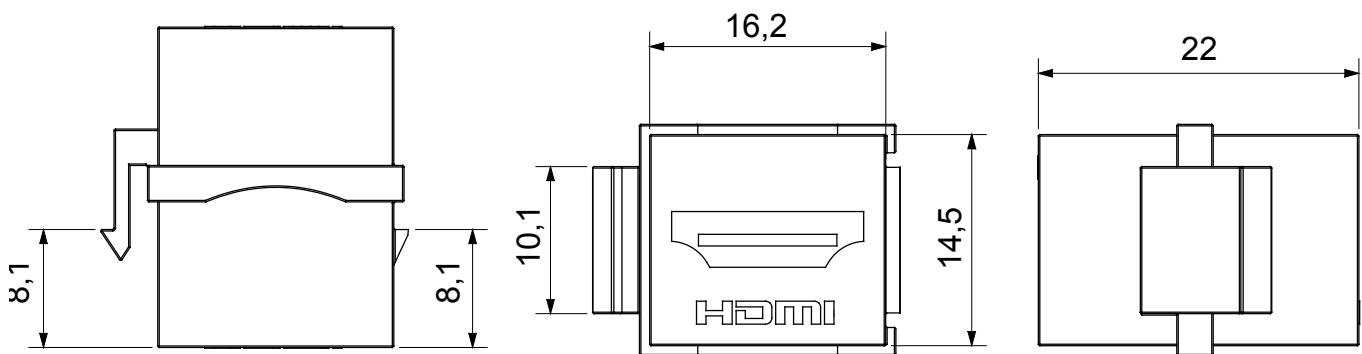

Pour les réseaux câblés en cuivre, le Data Center propose des connecteurs RJ45 et des coupleurs HDMI et USB adaptés à la série civile Gewiss, des cordons de permutation et des câbles UTP et FTP, offrant une flexibilité d'installation et une facilité de câblage.

Catégorie	Prises données	Description	Coupleur HDMI
Type	Femelle/Femelle	Compatibilité	Keystone Jack
Matière	Technopolymère	Electrocod	3722

DIMENSIONS

NORMES ET HOMOLOGATIONS