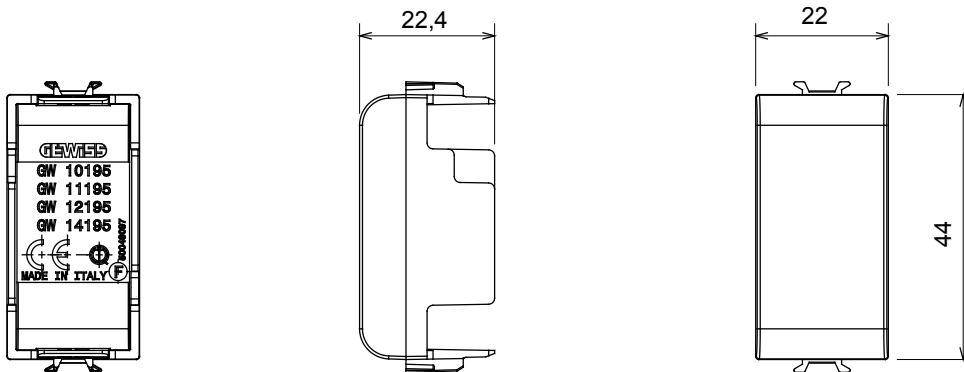

Accessoire pour appareillages connectés ChoruSmart : vous permet d'installer les appareillages rétractables dans les supports.

Description	1 module	Catégorie	Obtuteur
Couleur	Titane brillant	Matière	Technopolymère
Symbole	Radiofréquence	Adapté pour	Interfaces de contacts, actionneurs Zigbee
Thermopression avec bille	125 °C	Test du fil incandescent	850 °C
Norme	EN 60669-1	N. de modules	1
Electrocod	0100		

DIMENSIONS

SYMBOLE TECHNIQUE

NORMES ET HOMOLOGATIONS