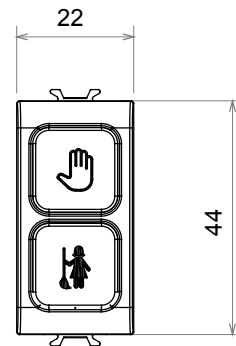

Large gamme d'appareils de contrôle, prises pour alimentation électrique (conformément aux normes nationales et internationales), saisies de signal, contrôle de la climatisation, gestion du confort, signalisation d'alarme technique et gestion de l'éclairage de secours. Les appareils modulaires ChoruSmart sont disponibles dans cinq couleurs (blanc brillant, blanc satin, beige naturel, noir satin et titane laqué) et dans différentes tailles à partir de 1/2, 1, 2 et 3 modules. Grâce aux supports de montage pour boîtes rectangulaires, carrées et rondes, des combinaisons illimitées peuvent être créées avec la gamme de plaques ChoruSmart.

Catégorie	Lampes témoin	Symbole	DND+MUR "Ne pas déranger"&"Faire la chambre"
Couleur	Titane brillant	Couleur du diffuseur	Opale
Norme	EN 62094-1	Thermopression avec bille	125 °C
Test du fil incandescent	850 °C	N. de modules	1
Electrocod	0781		

DIMENSIONS

SYMBOLE TECHNIQUE

NORMES ET HOMOLOGATIONS