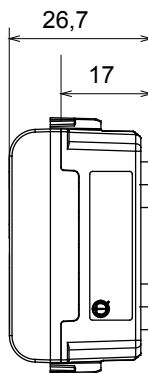

Large gamme d'appareils de contrôle, prises pour alimentation électrique (conformément aux normes nationales et internationales), saisies de signal, contrôle de la climatisation, gestion du confort, signalisation d'alarme technique et gestion de l'éclairage de secours. Les appareils modulaires ChoruSmart sont disponibles dans cinq couleurs (blanc brillant, blanc satin, beige naturel, noir satin et titane laqué) et dans différentes tailles à partir de 1/2, 1, 2 et 3 modules. Grâce aux supports de montage pour boîtes rectangulaires, carrées et rondes, des combinaisons illimitées peuvent être créées avec la gamme de plaques ChoruSmart.

Catégorie	Lampes témoin	Symbole	DND+MUR "Ne pas déranger"&"Faire la chambre"
Couleur	Titane brillant	Couleur du diffuseur	Opale
Norme	EN 62094-1	Thermopression avec bille	125 °C
Test du fil incandescent	850 °C	N. de modules	1
Electrocod	0781		

DIMENSIONS

SYMBOLE TECHNIQUE

NORMES ET HOMOLOGATIONS