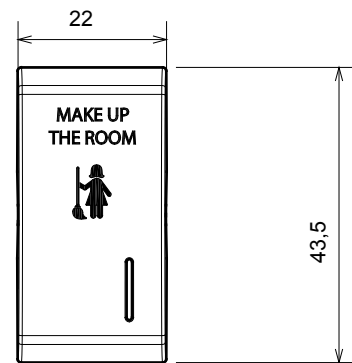

Large gamme d'appareils de contrôle, prises pour alimentation électrique (conformément aux normes nationales et internationales), saisies de signal, contrôle de la climatisation, gestion du confort, signalisation d'alarme technique et gestion de l'éclairage de secours. Les appareils modulaires ChoruSmart sont disponibles dans cinq couleurs (blanc brillant, blanc satin, beige naturel, noir satin et titane laqué) et dans différentes tailles à partir de 1/2, 1, 2 et 3 modules. Grâce aux supports de montage pour boîtes rectangulaires, carrées et rondes, des combinaisons illimitées peuvent être créées avec la gamme de plaques ChoruSmart.

Catégorie	Touche interchangeable	Bouton	Avec diffuseur
Symbole	MUR "Faire la chambre"	Couleur	Titane brillant
Norme	EN 60669-1	Thermopression avec bille	125 °C
Test du fil incandescent	850 °C	N. de modules	1
Electrocod	140		

DIMENSIONS

SYMBOLE TECHNIQUE

NORMES ET HOMOLOGATIONS