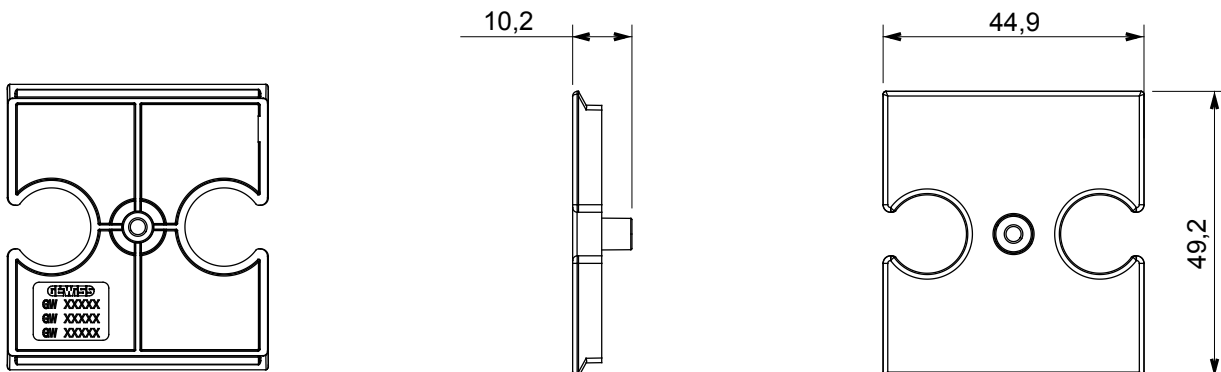

Large gamme d'appareils de contrôle, prises pour alimentation électrique (conformément aux normes nationales et internationales), saisies de signal, contrôle de la climatisation, gestion du confort, signalisation d'alarme technique et gestion de l'éclairage de secours. Les appareils modulaires ChoruSmart sont disponibles dans cinq couleurs (blanc brillant, blanc satin, beige naturel, noir satin et titane laqué) et dans différentes tailles à partir de 1/2, 1, 2 et 3 modules. Grâce aux supports de montage pour boîtes rectangulaires, carrées et rondes, des combinaisons illimitées peuvent être créées avec la gamme de plaques ChoruSmart.

Description	Pour prises combinées TV / R-S	Couleur	Titane brillant
Caractéristiques	Support pour prise	N. trous	2
Electrocod	0122	Matière	Technopolymère

### DIMENSIONS