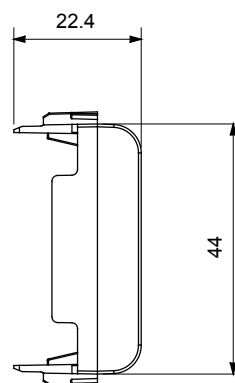

Large gamme d'appareils de contrôle, prises pour alimentation électrique (conformément aux normes nationales et internationales), saisies de signal, contrôle de la climatisation, gestion du confort, signalisation d'alarme technique et gestion de l'éclairage de secours. Les appareils modulaires ChoruSmart sont disponibles dans cinq couleurs (blanc brillant, blanc satin, beige naturel, noir satin et titane laqué) et dans différentes tailles à partir de 1/2, 1, 2 et 3 modules. Grâce aux supports de montage pour boîtes rectangulaires, carrées et rondes, des combinaisons illimitées peuvent être créées avec la gamme de plaques ChoruSmart.

Catégorie	Obturbateur	Couleur	Titane brillant
Description	1 poste (2 modules)	Norme	EN 60669-1
Thermopression avec bille	125 °C	Test du fil incandescent	850 °C
N. de modules	2	Matière	Technopolymère
Electrocod	0100		

DIMENSIONS

SYMBOLE TECHNIQUE

NORMES ET HOMOLOGATIONS