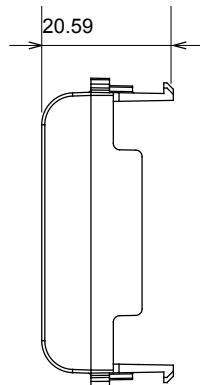

Large gamme d'appareils de contrôle, prises pour alimentation électrique (conformément aux normes nationales et internationales), saisies de signal, contrôle de la climatisation, gestion du confort, signalisation d'alarme technique et gestion de l'éclairage de secours. Les appareils modulaires ChoruSmart sont disponibles dans cinq couleurs (blanc brillant, blanc satin, beige naturel, noir satin et titane laqué) et dans différentes tailles à partir de 1/2, 1, 2 et 3 modules. Grâce aux supports de montage pour boîtes rectangulaires, carrées et rondes, des combinaisons illimitées peuvent être créées avec la gamme de plaques ChoruSmart.

Catégorie	Obturbateur	Couleur	Titane brillant
Description	1/2 module	Norme	EN 60669-1
Thermopression avec bille	125 °C	Test du fil incandescent	850 °C
N. de modules	1/2	Matière	Technopolymère
Electrocod	0100		

### DIMENSIONS