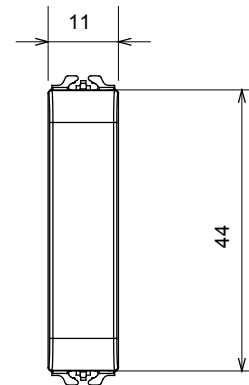

Catégorie	Obturbateur	Couleur	Titane brillant
Description	1/2 module	Norme	EN 60669-1
Thermopression avec bille	125 °C	Test du fil incandescent	850 °C
N. de modules	1/2	Matière	Technopolymère
Electrocod	0100		

### DIMENSIONS