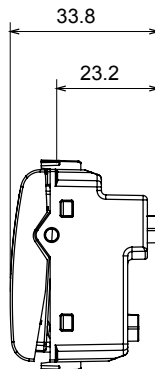

Catégorie	Obturbateur avec sortie des câbles	Couleur	Titane brillant
Description	1 poste (2 modules)	Norme	EN 60669-1
Thermopression avec bille	125 °C	Test du fil incandescent	850 °C
N. de modules	2	Matière	Technopolymère
Electrocod	0100		

### DIMENSIONS