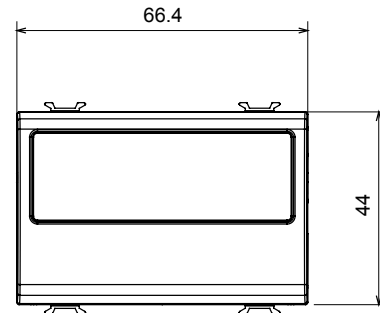

Catégorie	Obturbateur avec sortie des câbles	Couleur	Titane brillant
Description	1 poste (2 modules)	Norme	EN 60669-1
Thermopression avec bille	125 °C	Test du fil incandescent	850 °C
N. de modules	2	Matière	Technopolymère
Electrocod	0100		

### DIMENSIONS