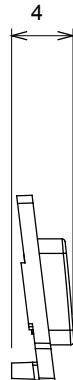

Large gamme d'appareils de contrôle, prises pour alimentation électrique (conformément aux normes nationales et internationales), saisies de signal, contrôle de la climatisation, gestion du confort, signalisation d'alarme technique et gestion de l'éclairage de secours. Les appareils modulaires ChoruSmart sont disponibles dans cinq couleurs (blanc brillant, blanc satin, beige naturel, noir satin et titane laqué) et dans différentes tailles à partir de 1/2, 1, 2 et 3 modules. Grâce aux supports de montage pour boîtes rectangulaires, carrées et rondes, des combinaisons illimitées peuvent être créées avec la gamme de plaques ChoruSmart.

Catégorie	Symbole interchangeable	Type	Pour voyant
Couleur	Transparent	Norme	EN 60669-1
Thermopression avec bille	125 °C	Test du fil incandescent	850 °C
Adapté pour	SERVICES NUMERIQUES	Symbole	Zéro
Matière	Technopolymère	Electrocod	0130

DIMENSIONS

SYMBOLE TECHNIQUE

NORMES ET HOMOLOGATIONS