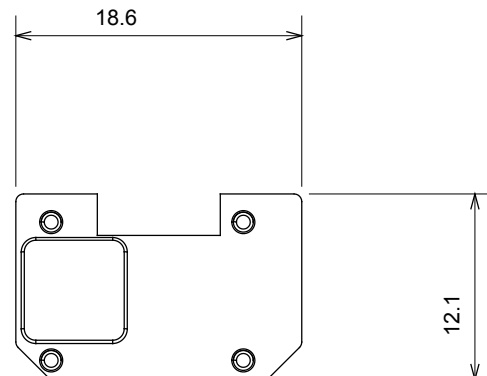

Large gamme d'appareils de contrôle, prises pour alimentation électrique (conformément aux normes nationales et internationales), saisies de signal, contrôle de la climatisation, gestion du confort, signalisation d'alarme technique et gestion de l'éclairage de secours. Les appareils modulaires ChoruSmart sont disponibles dans cinq couleurs (blanc brillant, blanc satin, beige naturel, noir satin et titane laqué) et dans différentes tailles à partir de 1/2, 1, 2 et 3 modules. Grâce aux supports de montage pour boîtes rectangulaires, carrées et rondes, des combinaisons illimitées peuvent être créées avec la gamme de plaques ChoruSmart.

Catégorie	Symbole interchangeable	Type	Pour voyant
Couleur	Transparent	Norme	EN 60669-1
Thermopression avec bille	125 °C	Test du fil incandescent	850 °C
Adapté pour	SERVICES NUMERIQUES	Symbole	Cinq
Matière	Technopolymère	Electrocod	0130

DIMENSIONS

SYMBOLE TECHNIQUE

NORMES ET HOMOLOGATIONS