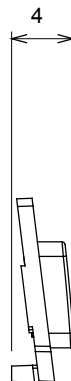

Large gamme d'appareils de contrôle, prises pour alimentation électrique (conformément aux normes nationales et internationales), saisies de signal, contrôle de la climatisation, gestion du confort, signalisation d'alarme technique et gestion de l'éclairage de secours. Les appareils modulaires ChoruSmart sont disponibles dans cinq couleurs (blanc brillant, blanc satin, beige naturel, noir satin et titane laqué) et dans différentes tailles à partir de 1/2, 1, 2 et 3 modules. Grâce aux supports de montage pour boîtes rectangulaires, carrées et rondes, des combinaisons illimitées peuvent être créées avec la gamme de plaques ChoruSmart.

Catégorie	Symbole interchangeable	Type	Pour voyant
Couleur	Transparent	Norme	EN 60669-1
Thermopression avec bille	125 °C	Test du fil incandescent	850 °C
Adapté pour	SERVICES NUMERIQUES	Symbole	Deux
Matière	Technopolymère	Electrocod	0130

DIMENSIONS

SYMBOLE TECHNIQUE

NORMES ET HOMOLOGATIONS