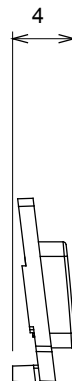

Large gamme d'appareils de contrôle, prises pour alimentation électrique (conformément aux normes nationales et internationales), saisies de signal, contrôle de la climatisation, gestion du confort, signalisation d'alarme technique et gestion de l'éclairage de secours. Les appareils modulaires ChoruSmart sont disponibles dans cinq couleurs (blanc brillant, blanc satin, beige naturel, noir satin et titane laqué) et dans différentes tailles à partir de 1/2, 1, 2 et 3 modules. Grâce aux supports de montage pour boîtes rectangulaires, carrées et rondes, des combinaisons illimitées peuvent être créées avec la gamme de plaques ChoruSmart.

Catégorie	Symbole interchangeable	Type	Pour voyant
Couleur	Transparent	Norme	EN 60669-1
Thermopression avec bille	125 °C	Test du fil incandescent	850 °C
Adapté pour	SERVICES NUMERIQUES	Symbole	Un
Matière	Technopolymère	Electrocod	0130

DIMENSIONS

SYMBOLE TECHNIQUE

NORMES ET HOMOLOGATIONS