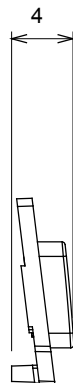

Large gamme d'appareils de contrôle, prises pour alimentation électrique (conformément aux normes nationales et internationales), saisies de signal, contrôle de la climatisation, gestion du confort, signalisation d'alarme technique et gestion de l'éclairage de secours. Les appareils modulaires ChoruSmart sont disponibles dans cinq couleurs (blanc brillant, blanc satin, beige naturel, noir satin et titane laqué) et dans différentes tailles à partir de 1/2, 1, 2 et 3 modules. Grâce aux supports de montage pour boîtes rectangulaires, carrées et rondes, des combinaisons illimitées peuvent être créées avec la gamme de plaques ChoruSmart.

Catégorie	Symbole interchangeable	Type	Pour voyant
Couleur	Transparent	Norme	EN 60669-1
Thermopression avec bille	125 °C	Test du fil incandescent	850 °C
Adapté pour	SERVICES GÉNÉRIQUES	Symbole	Variateur décrémente
Matière	Technopolymère	Electrocod	0130

### DIMENSIONS

### SYMBOLE TECHNIQUE