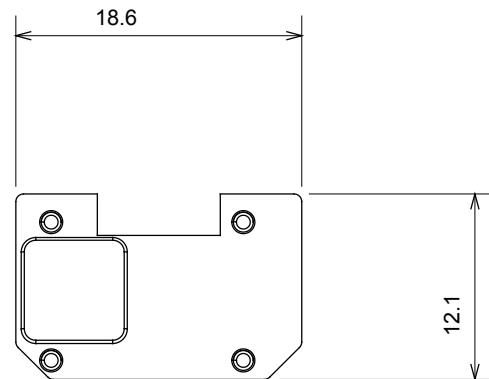

Large gamme d'appareils de contrôle, prises pour alimentation électrique (conformément aux normes nationales et internationales), saisies de signal, contrôle de la climatisation, gestion du confort, signalisation d'alarme technique et gestion de l'éclairage de secours. Les appareils modulaires ChoruSmart sont disponibles dans cinq couleurs (blanc brillant, blanc satin, beige naturel, noir satin et titane laqué) et dans différentes tailles à partir de 1/2, 1, 2 et 3 modules. Grâce aux supports de montage pour boîtes rectangulaires, carrées et rondes, des combinaisons illimitées peuvent être créées avec la gamme de plaques ChoruSmart.

Catégorie	Symbole interchangeable	Type	Pour voyant
Couleur	Transparent	Norme	EN 60669-1
Thermopression avec bille	125 °C	Test du fil incandescent	850 °C
Adapté pour	SERVICES GÉNÉRIQUES	Symbole	Variateur décrémente
Matière	Technopolymère	Electrocod	0130

### DIMENSIONS