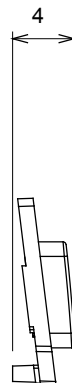

Large gamme d'appareils de contrôle, prises pour alimentation électrique (conformément aux normes nationales et internationales), saisies de signal, contrôle de la climatisation, gestion du confort, signalisation d'alarme technique et gestion de l'éclairage de secours. Les appareils modulaires ChoruSmart sont disponibles dans cinq couleurs (blanc brillant, blanc satin, beige naturel, noir satin et titane laqué) et dans différentes tailles à partir de 1/2, 1, 2 et 3 modules. Grâce aux supports de montage pour boîtes rectangulaires, carrées et rondes, des combinaisons illimitées peuvent être créées avec la gamme de plaques ChoruSmart.

Catégorie	Symbole interchangeable	Type	Pour voyant
Couleur	Transparent	Norme	EN 60669-1
Thermopression avec bille	125 °C	Test du fil incandescent	850 °C
Adapté pour	SERVICES GÉNÉRIQUES	Symbole	Variateur incrémenté
Matière	Technopolymère	Electrocod	0130

DIMENSIONS

SYMBOLE TECHNIQUE

NORMES ET HOMOLOGATIONS