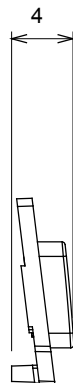

Large gamme d'appareils de contrôle, prises pour alimentation électrique (conformément aux normes nationales et internationales), saisies de signal, contrôle de la climatisation, gestion du confort, signalisation d'alarme technique et gestion de l'éclairage de secours. Les appareils modulaires ChoruSmart sont disponibles dans cinq couleurs (blanc brillant, blanc satin, beige naturel, noir satin et titane laqué) et dans différentes tailles à partir de 1/2, 1, 2 et 3 modules. Grâce aux supports de montage pour boîtes rectangulaires, carrées et rondes, des combinaisons illimitées peuvent être créées avec la gamme de plaques ChoruSmart.

Catégorie	Symbole interchangeable	Type	Pour voyant
Couleur	Transparent	Norme	EN 60669-1
Thermopression avec bille	125 °C	Test du fil incandescent	850 °C
Adapté pour	SERVICES GÉNÉRIQUES	Symbole	Alarme
Matière	Technopolymère	Electrocod	0130

DIMENSIONS

SYMBOLE TECHNIQUE

NORMES ET HOMOLOGATIONS