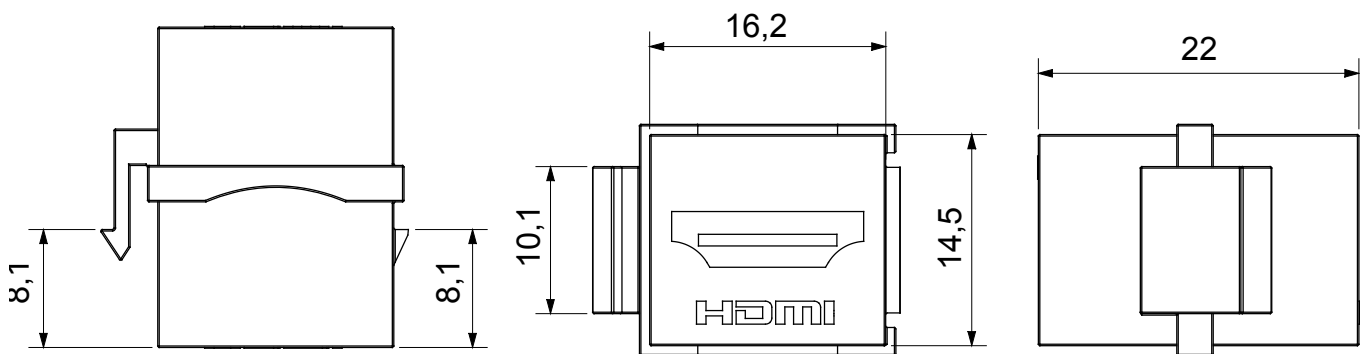

Pour les réseaux câblés en cuivre, le Data Center propose des connecteurs RJ45 et des coupleurs HDMI et USB adaptés à la série civile Gewiss, des cordons de permutation et des câbles UTP et FTP, offrant une flexibilité d'installation et une facilité de câblage.

Catégorie	Prises données	Description	Coupleur HDMI
Type	Femelle/Femelle	Compatibilité	Keystone Jack
Matière	Technopolymère	Electrocod	3722

DIMENSIONS

NORMES ET HOMOLOGATIONS