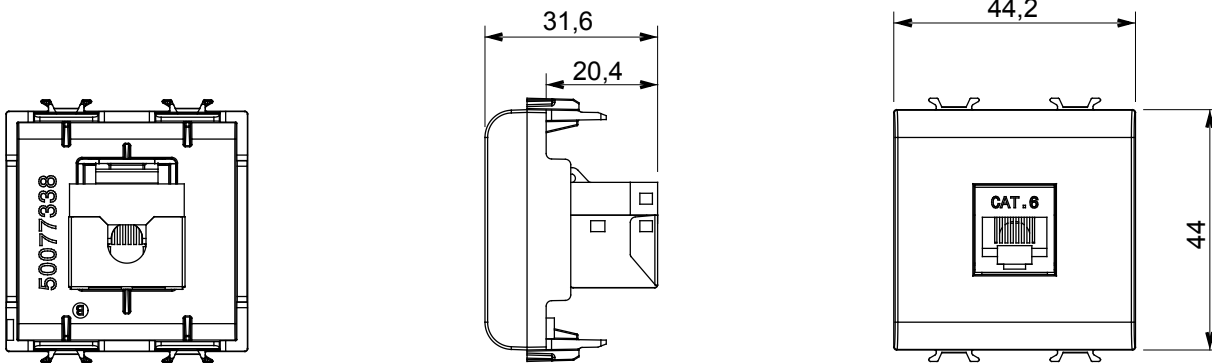

Large gamme d'appareils de contrôle, prises pour alimentation électrique (conformément aux normes nationales et internationales), saisies de signal, contrôle de la climatisation, gestion du confort, signalisation d'alarme technique et gestion de l'éclairage de secours. Les appareils modulaires ChoruSmart sont disponibles dans cinq couleurs (blanc brillant, blanc satin, beige naturel, noir satin et titane laqué) et dans différentes tailles à partir de 1/2, 1, 2 et 3 modules. Grâce aux supports de montage pour boîtes rectangulaires, carrées et rondes, des combinaisons illimitées peuvent être créées avec la gamme de plaques ChoruSmart.

Catégorie	Prises données	Description	RJ45
Couleur	Noir satiné	Catégorie d'utilisation	6
Câbles	FTP	Connexion	Sans outil
Nombre de paires	4	Norme	EN 60603-7-5
N. de modules	2	Electrocod	3722
Matériau	Technopolymère		

DIMENSIONS

NORMES ET HOMOLOGATIONS