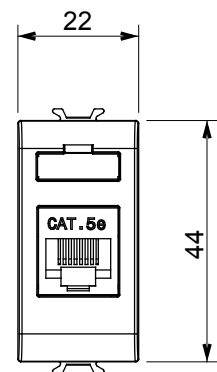

Catégorie	Prises données	Description	RJ45
Couleur	Noir satiné	Catégorie d'utilisation	5e
Câbles	FTP	Connexion	Sans outil
Nombre de paires	4	Norme	EN 60603-7-3
N. de modules	1	Electrocod	3722
Matière	Technopolymère		

DIMENSIONS

NORMES ET HOMOLOGATIONS