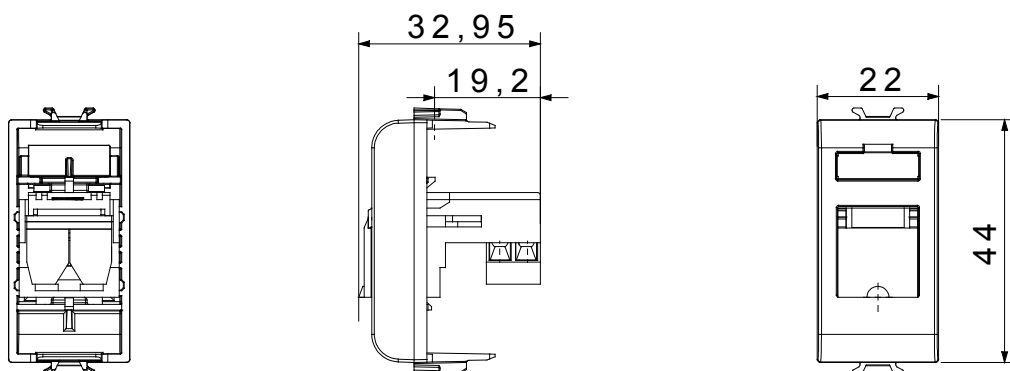

Large gamme d'appareils de contrôle, prises pour alimentation électrique (conformément aux normes nationales et internationales), saisies de signal, contrôle de la climatisation, gestion du confort, signalisation d'alarme technique et gestion de l'éclairage de secours. Les appareils modulaires ChoruSmart sont disponibles dans cinq couleurs (blanc brillant, blanc satin, beige naturel, noir satin et titane laqué) et dans différentes tailles à partir de 1/2, 1, 2 et 3 modules. Grâce aux supports de montage pour boîtes rectangulaires, carrées et rondes, des combinaisons illimitées peuvent être créées avec la gamme de plaques ChoruSmart.

Catégorie	Prise téléphonique	Description	RJ11
Couleur	Noir satiné	Connexion	Bornes à vis
N. de modules	1	Electrocod	3720
Matière	Technopolymère		

### DIMENSIONS