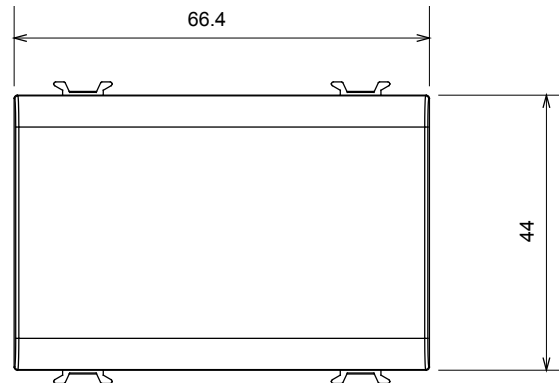

Catégorie	Obturbateur	Couleur	Noir satiné
Description	3 modules	Norme	EN 60669-1
Thermopression avec bille	125 °C	Test du fil incandescent	850 °C
N. de modules	3	Matière	Technopolymère
Electrocod	0100		

### DIMENSIONS