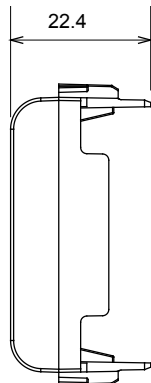

Large gamme d'appareils de contrôle, prises pour alimentation électrique (conformément aux normes nationales et internationales), saisies de signal, contrôle de la climatisation, gestion du confort, signalisation d'alarme technique et gestion de l'éclairage de secours. Les appareils modulaires ChoruSmart sont disponibles dans cinq couleurs (blanc brillant, blanc satin, beige naturel, noir satin et titane laqué) et dans différentes tailles à partir de 1/2, 1, 2 et 3 modules. Grâce aux supports de montage pour boîtes rectangulaires, carrées et rondes, des combinaisons illimitées peuvent être créées avec la gamme de plaques ChoruSmart.

Catégorie	Obturbateur	Couleur	Noir satiné
Description	3 modules	Norme	EN 60669-1
Thermopression avec bille	125 °C	Test du fil incandescent	850 °C
N. de modules	3	Matière	Technopolymère
Electrocod	0100		

### DIMENSIONS