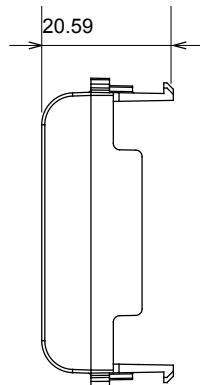

Large gamme d'appareils de contrôle, prises pour alimentation électrique (conformément aux normes nationales et internationales), saisies de signal, contrôle de la climatisation, gestion du confort, signalisation d'alarme technique et gestion de l'éclairage de secours. Les appareils modulaires ChoruSmart sont disponibles dans cinq couleurs (blanc brillant, blanc satin, beige naturel, noir satin et titane laqué) et dans différentes tailles à partir de 1/2, 1, 2 et 3 modules. Grâce aux supports de montage pour boîtes rectangulaires, carrées et rondes, des combinaisons illimitées peuvent être créées avec la gamme de plaques ChoruSmart.

Catégorie	Obturbateur	Couleur	Noir satiné
Description	1/2 module	Norme	EN 60669-1
Thermopression avec bille	125 °C	Test du fil incandescent	850 °C
N. de modules	1/2	Matière	Technopolymère
Electrocod	0100		

DIMENSIONS

SYMBOLE TECHNIQUE

NORMES ET HOMOLOGATIONS