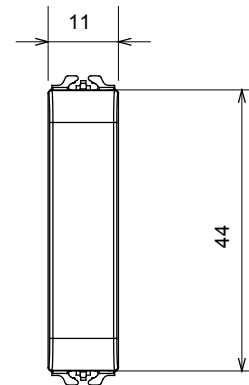

Catégorie	Obturbateur	Couleur	Noir satiné
Description	1/2 module	Norme	EN 60669-1
Thermopression avec bille	125 °C	Test du fil incandescent	850 °C
N. de modules	1/2	Matière	Technopolymère
Electrocod	0100		

DIMENSIONS

SYMBOLE TECHNIQUE

NORMES ET HOMOLOGATIONS