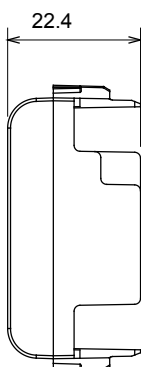

Large gamme d'appareils de contrôle, prises pour alimentation électrique (conformément aux normes nationales et internationales), saisies de signal, contrôle de la climatisation, gestion du confort, signalisation d'alarme technique et gestion de l'éclairage de secours. Les appareils modulaires ChoruSmart sont disponibles dans cinq couleurs (blanc brillant, blanc satin, beige naturel, noir satin et titane laqué) et dans différentes tailles à partir de 1/2, 1, 2 et 3 modules. Grâce aux supports de montage pour boîtes rectangulaires, carrées et rondes, des combinaisons illimitées peuvent être créées avec la gamme de plaques ChoruSmart.

Catégorie	Obturbateur	Couleur	Noir satiné
Description	1 module	Norme	EN 60669-1
Thermopression avec bille	125 °C	Test du fil incandescent	850 °C
N. de modules	1	Matière	Technopolymère
Electrocod	0100		

DIMENSIONS

SYMBOLE TECHNIQUE

GWT

850 °C

125 °C

NORMES ET HOMOLOGATIONS